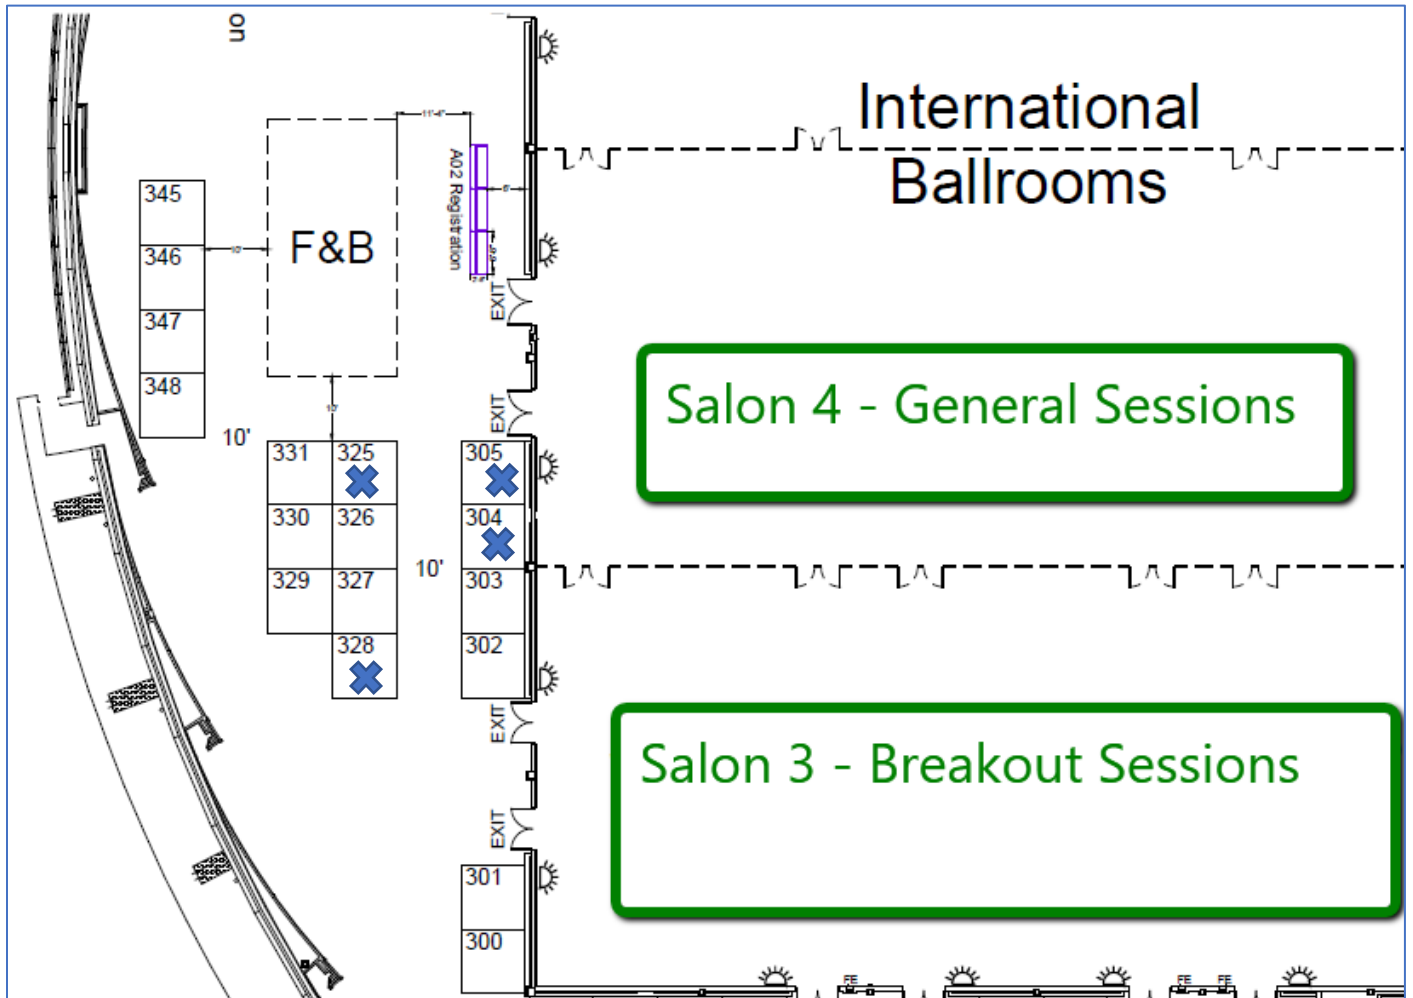

INTERNATIONAL SUSTAINABLE ASSET MANAGEMENT CONFERENCE

2018 Exhibitors

206	305 - Bevi
207	325 - IES Coatings
208	326
209	327
210	328 - SCLogic
211	329
212	330
213	331
214	345
300	346
301	347
302	348
303	
304 - BRE America	